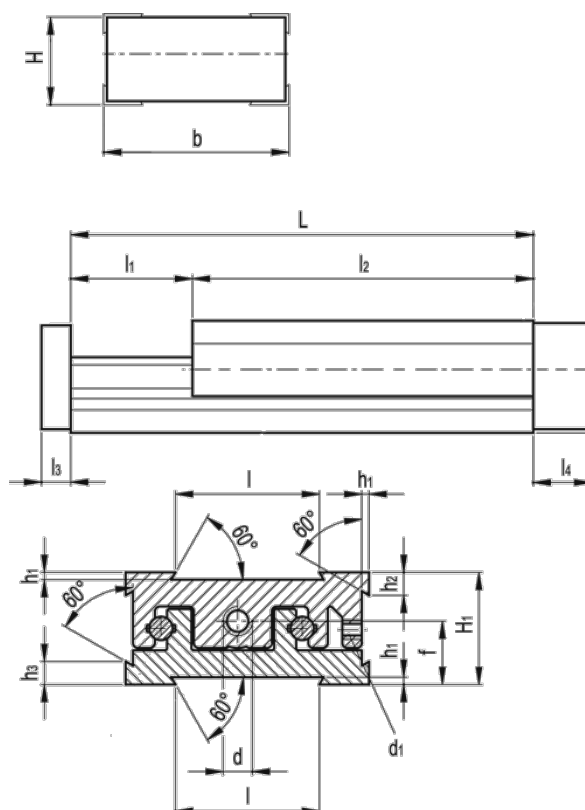

Varenummer: 20782022
 Beskrivelse: Justerbar slædeenhed
 GN 900-80-195-75-S-1

Mål

$b = 80$	$h_3 = 10.0$
$d = M8 \times 1$	$l = 50$
$d_1 = M5$	$L - l_1 = 195-75$
$f = 20.5$	$l_2 = 120$
$H = 35.5$	$l_3 = 8$
$h_1 = 2.0$	$l_4 = 16$
$H_1 = 36$	
$h_2 = 10.0$	